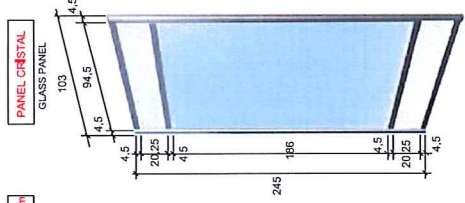

STAND MODULAR 1.A y COMPONENTOS ADAPTABLES.

MODULAR STAND 1.A and ADAPTABLE ACCESSORIES.

Important: Measures approx. in cm

Inportantii : measures approx. in cm

FERIA DE ZARAGOZA

FRONTAL FRONTAL
-1 columna intermedia. Incorporar 1 intermedia en el lado.
-Close serrata con leve en puertas con medidas de cristal.
-With lockable sliding glass doors

FRONTAL FRONTAL
-1 columna intermedia. Incorporar 1 intermedia en el lado.
-Close serrata con leve en puertas con medidas de cristal.
-With lockable sliding glass doors

FRONTAL FRONTAL
-1 columna intermedia. Incorporar 1 intermedia en el lado.
-Close serrata con leve en puertas con medidas de cristal.
-With lockable sliding glass doors

FRONTAL FRONTAL
-1 columna intermedia. Incorporar 1 intermedia en el lado.
-Close serrata con leve en puertas con medidas de cristal.
-With lockable sliding glass doors