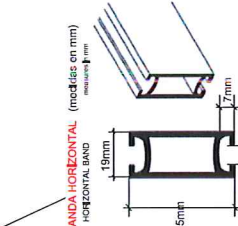

STAND MODULAR 1.A y COMPONENTOS ADAPTABLES.

MODULAR STAND 1.A and ADAPTABLE ACCESSORIES.

Important: Measures approx. in cm

Inportantii : measures approx. in cm

FERIA DE ZARAGOZA

FRONTAL FRONTAL
-1 columna intermedia. Incorporar 1 intermedia en el lado.
-Close serrata con leve en puertas con medidas de cristal.
-With lockable sliding glass doors

FRONTAL FRONTAL
-1 columna intermedia. Incorporar 1 intermedia en el lado.
-Close serrata con leve en puertas con medidas de cristal.
-With lockable sliding glass doors

FRONTAL FRONTAL
-1 columna intermedia. Incorporar 1 intermedia en el lado.
-Close serrata con leve en puertas con medidas de cristal.
-With lockable sliding glass doors

FRONTAL FRONTAL
-1 columna intermedia. Incorporar 1 intermedia en el lado.
-Close serrata con leve en puertas con medidas de cristal.
-With lockable sliding glass doors