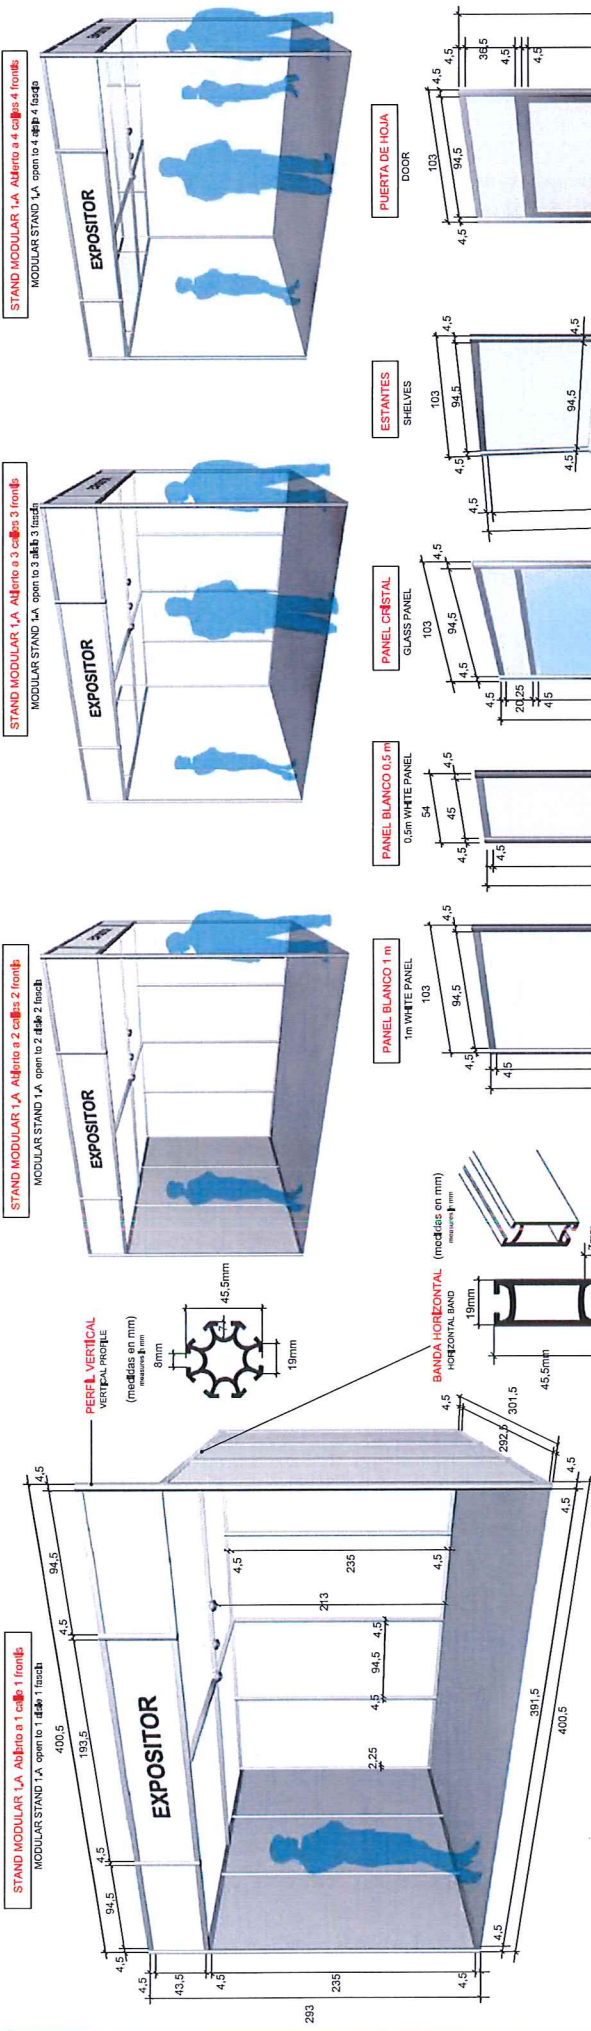

STAND MODULAR 1.A y COMPONENTOS ADAPTABLES.

MODULAR STAND 1.A and ADAPTABLE ACCESSORIES.

Important: Measures approx. in cm

Inportantii : measures approx. in cm

FERIA DE ZARAGOZA

FRONTAL FRONTAL
-1 columna intermedia. Incorporar 1 intermedia en el lado.
-Close serrata con leve en puertas con medidas de cristal.
-With lockable sliding glass doors

FRONTAL FRONTAL
-1 columna intermedia. Incorporar 1 intermedia en el lado.
-Close serrata con leve en puertas con medidas de cristal.
-With lockable sliding glass doors

FRONTAL FRONTAL
-1 columna intermedia. Incorporar 1 intermedia en el lado.
-Close serrata con leve en puertas con medidas de cristal.
-With lockable sliding glass doors

FRONTAL FRONTAL
-1 columna intermedia. Incorporar 1 intermedia en el lado.
-Close serrata con leve en puertas con medidas de cristal.
-With lockable sliding glass doors