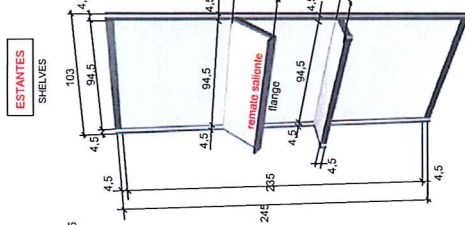

STAND MODULAR 1.A y COMPONENTOS ADAPTABLES.

MODULAR STAND 1.A and ADAPTABLE ACCESSORIES.

Important: Measures approx. in cm

Inportantii : measures approx. in cm

FERIA DE ZARAGOZA

FRONTAL FRONTAL
-1 columna intermedia. Incorporar 1 intermedia en el lado.
-Close serrata con leve en puertas con medidas de cristal.
-With lockable sliding glass doors

FRONTAL FRONTAL
-1 columna intermedia. Incorporar 1 intermedia en el lado.
-Close serrata con leve en puertas con medidas de cristal.
-With lockable sliding glass doors

FRONTAL FRONTAL
-1 columna intermedia. Incorporar 1 intermedia en el lado.
-Close serrata con leve en puertas con medidas de cristal.
-With lockable sliding glass doors

FRONTAL FRONTAL
-1 columna intermedia. Incorporar 1 intermedia en el lado.
-Close serrata con leve en puertas con medidas de cristal.
-With lockable sliding glass doors