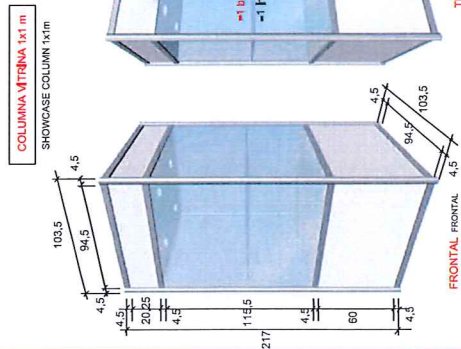

STAND MODULAR 1.A y COMPONENTOS ADAPTABLES.

MODULAR STAND 1.A and ADAPTABLE ACCESSORIES.

Important: Measures approx. in cm

Inportantii : measures approx. in cm

FERIA DE ZARAGOZA

FRONTAL FRONTAL
-1 columna intermedia. Incorporar 1 intermedia en el lado.
-Close serrata con leve en puertas con medidas de cristal.
-With lockable sliding glass doors

FRONTAL FRONTAL
-1 columna intermedia. Incorporar 1 intermedia en el lado.
-Close serrata con leve en puertas con medidas de cristal.
-With lockable sliding glass doors

FRONTAL FRONTAL
-1 columna intermedia. Incorporar 1 intermedia en el lado.
-Close serrata con leve en puertas con medidas de cristal.
-With lockable sliding glass doors

FRONTAL FRONTAL
-1 columna intermedia. Incorporar 1 intermedia en el lado.
-Close serrata con leve en puertas con medidas de cristal.
-With lockable sliding glass doors