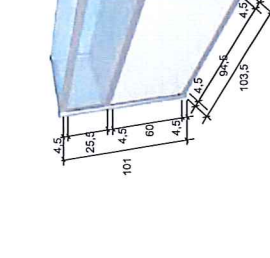

STAND MODULAR 1.A y COMPONENTOS ADAPTABLES.

MODULAR STAND 1.A and ADAPTABLE ACCESSORIES.

Important: Measures approx. in cm

Inportantii : measures approx. in cm

FERIA DE ZARAGOZA

FRONTAL FRONTAL
-1 columna intermedia. Incorporar 1 intermedia en el lado.
-Close serrata con leve en puertas con medidas de cristal.
-With lockable sliding glass doors

FRONTAL FRONTAL
-1 columna intermedia. Incorporar 1 intermedia en el lado.
-Close serrata con leve en puertas con medidas de cristal.
-With lockable sliding glass doors

FRONTAL FRONTAL
-1 columna intermedia. Incorporar 1 intermedia en el lado.
-Close serrata con leve en puertas con medidas de cristal.
-With lockable sliding glass doors

FRONTAL FRONTAL
-1 columna intermedia. Incorporar 1 intermedia en el lado.
-Close serrata con leve en puertas con medidas de cristal.
-With lockable sliding glass doors