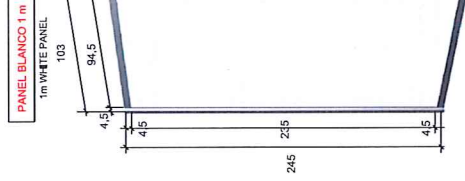

STAND MODULAR 1.A y COMPONENTOS ADAPTABLES.

MODULAR STAND 1.A and ADAPTABLE ACCESSORIES.

Important: Measures approx. in cm

Inportantii : measures approx. in cm

FERIA DE ZARAGOZA

FRONTAL FRONTAL
-1 columna intermedia. Incorporar 1 intermedia en el lado.
-Close serrata con leve en puertas con medidas de cristal.
-With lockable sliding glass doors

FRONTAL FRONTAL
-1 columna intermedia. Incorporar 1 intermedia en el lado.
-Close serrata con leve en puertas con medidas de cristal.
-With lockable sliding glass doors

FRONTAL FRONTAL
-1 columna intermedia. Incorporar 1 intermedia en el lado.
-Close serrata con leve en puertas con medidas de cristal.
-With lockable sliding glass doors

FRONTAL FRONTAL
-1 columna intermedia. Incorporar 1 intermedia en el lado.
-Close serrata con leve en puertas con medidas de cristal.
-With lockable sliding glass doors