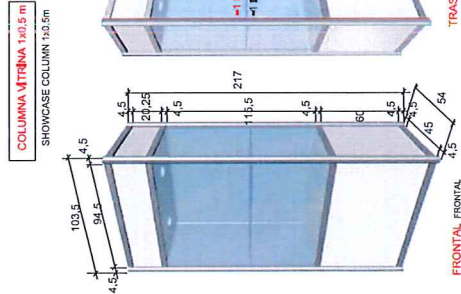

STAND MODULAR 1.A y COMPONENTOS ADAPTABLES.

MODULAR STAND 1.A and ADAPTABLE ACCESSORIES.

Important: Measures approx. in cm

Inportantii : measures approx. in cm

FERIA DE ZARAGOZA

FRONTAL FRONTAL
-1 columna intermedia. Incorporar 1 intermedia en el lado.
-Close serrata con leve en puertas con medidas de cristal.
-With lockable sliding glass doors

FRONTAL FRONTAL
-1 columna intermedia. Incorporar 1 intermedia en el lado.
-Close serrata con leve en puertas con medidas de cristal.
-With lockable sliding glass doors

FRONTAL FRONTAL
-1 columna intermedia. Incorporar 1 intermedia en el lado.
-Close serrata con leve en puertas con medidas de cristal.
-With lockable sliding glass doors

FRONTAL FRONTAL
-1 columna intermedia. Incorporar 1 intermedia en el lado.
-Close serrata con leve en puertas con medidas de cristal.
-With lockable sliding glass doors