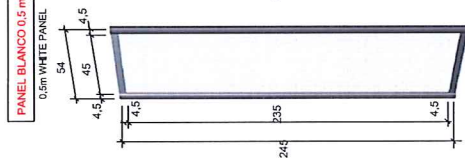

STAND MODULAR 1.A y COMPONENTOS ADAPTABLES.

MODULAR STAND 1.A and ADAPTABLE ACCESSORIES.

Important: Measures approx. in cm

Inportantii : measures approx. in cm

FERIA DE ZARAGOZA

FRONTAL FRONTAL
-1 columna intermedia. Incorporar 1 intermedia en el lado.
-Close serrata con leve en puertas con medidas de cristal.
-With lockable sliding glass doors

FRONTAL FRONTAL
-1 columna intermedia. Incorporar 1 intermedia en el lado.
-Close serrata con leve en puertas con medidas de cristal.
-With lockable sliding glass doors

FRONTAL FRONTAL
-1 columna intermedia. Incorporar 1 intermedia en el lado.
-Close serrata con leve en puertas con medidas de cristal.
-With lockable sliding glass doors

FRONTAL FRONTAL
-1 columna intermedia. Incorporar 1 intermedia en el lado.
-Close serrata con leve en puertas con medidas de cristal.
-With lockable sliding glass doors