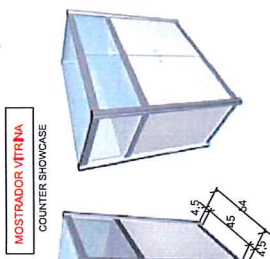

STAND MODULAR 1.A y COMPONENTOS ADAPTABLES.

MODULAR STAND 1.A and ADAPTABLE ACCESSORIES.

Important: Measures approx. in cm

Inportantii : measures approx. in cm

FERIA DE ZARAGOZA

FRONTAL FRONTAL
-1 columna intermedia. Incorporar 1 intermedia en el lado.
-Close serrata con leve en puertas con medidas de cristal.
-With lockable sliding glass doors

FRONTAL FRONTAL
-1 columna intermedia. Incorporar 1 intermedia en el lado.
-Close serrata con leve en puertas con medidas de cristal.
-With lockable sliding glass doors

FRONTAL FRONTAL
-1 columna intermedia. Incorporar 1 intermedia en el lado.
-Close serrata con leve en puertas con medidas de cristal.
-With lockable sliding glass doors

FRONTAL FRONTAL
-1 columna intermedia. Incorporar 1 intermedia en el lado.
-Close serrata con leve en puertas con medidas de cristal.
-With lockable sliding glass doors